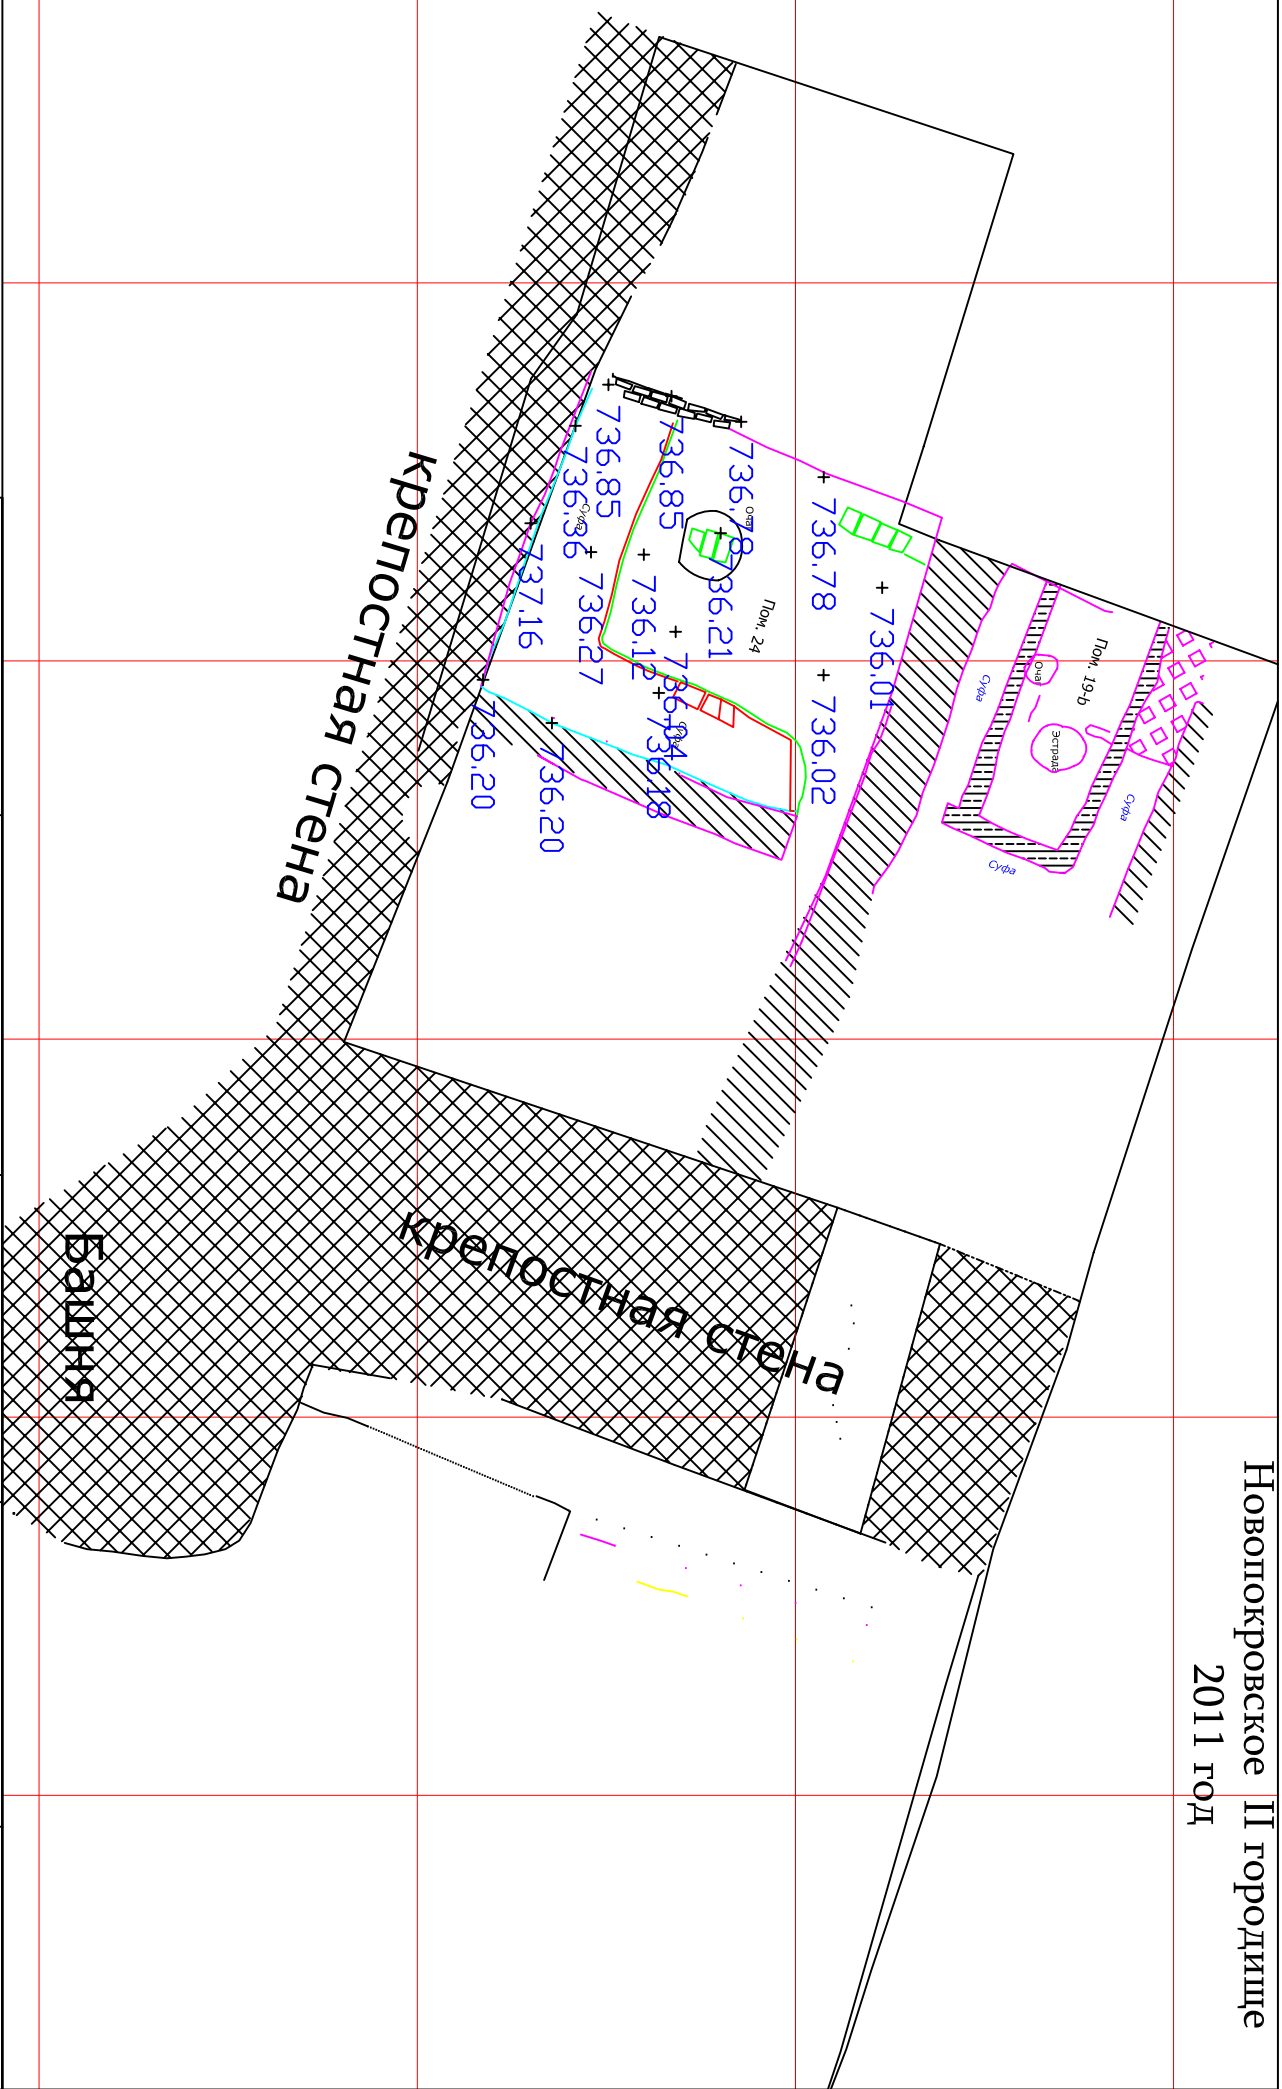

Новопокровское II городище
2011 год

Стой 2-в
Пом. 19-б и 24

Файл

Масштаб
0 1 / 100 2 м

Построение
В. Кольченко

Дата
13.01.2012

Лист